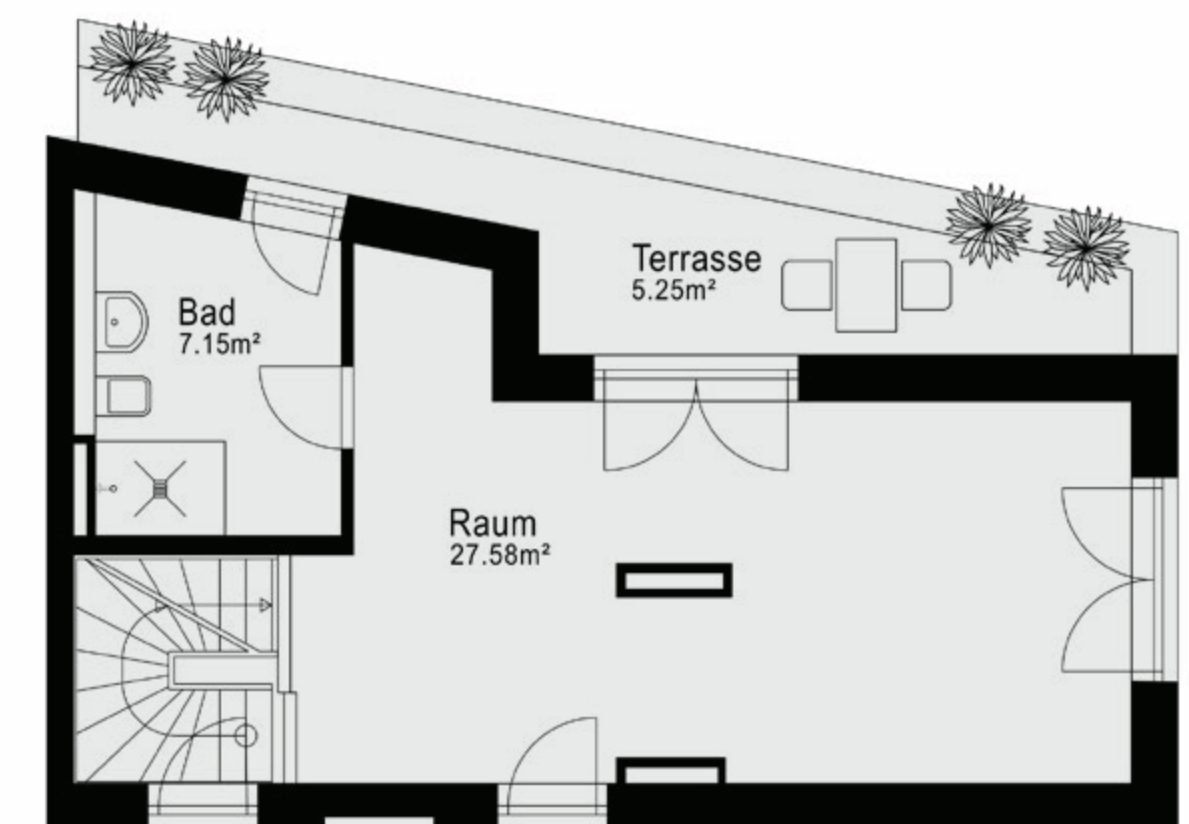

HAUS 3

Wohnfläche 141,81 m²
 Gartenfläche 57,65 m²

1. OG

2. OG

WOHNFLÄCHEN

Erdgeschoss

Flur 4,52 m²
 HAR 2,96 m²
 HWR/Abstell 3,50 m²
 WC/WMA 3,30 m²
 Küche 5,25 m²
 Wohnen/Essen 27,73 m²
 Treppe 4,76 m²
 Terrasse 2,33 m²
gesamt 54,35 m²

1. Obergeschoss

Flur 6,51 m²
 Bad 4,84 m²
 Schlafen 1 13,78 m²
 Schlafen 2 11,67 m²
 Schlafen 3 10,68 m²
gesamt 47,48 m²

2. Obergeschoss

Raum 27,58 m²
 Bad 7,15 m²
 Terrasse 5,25 m²
gesamt 39,98 m²

EG

WE 03