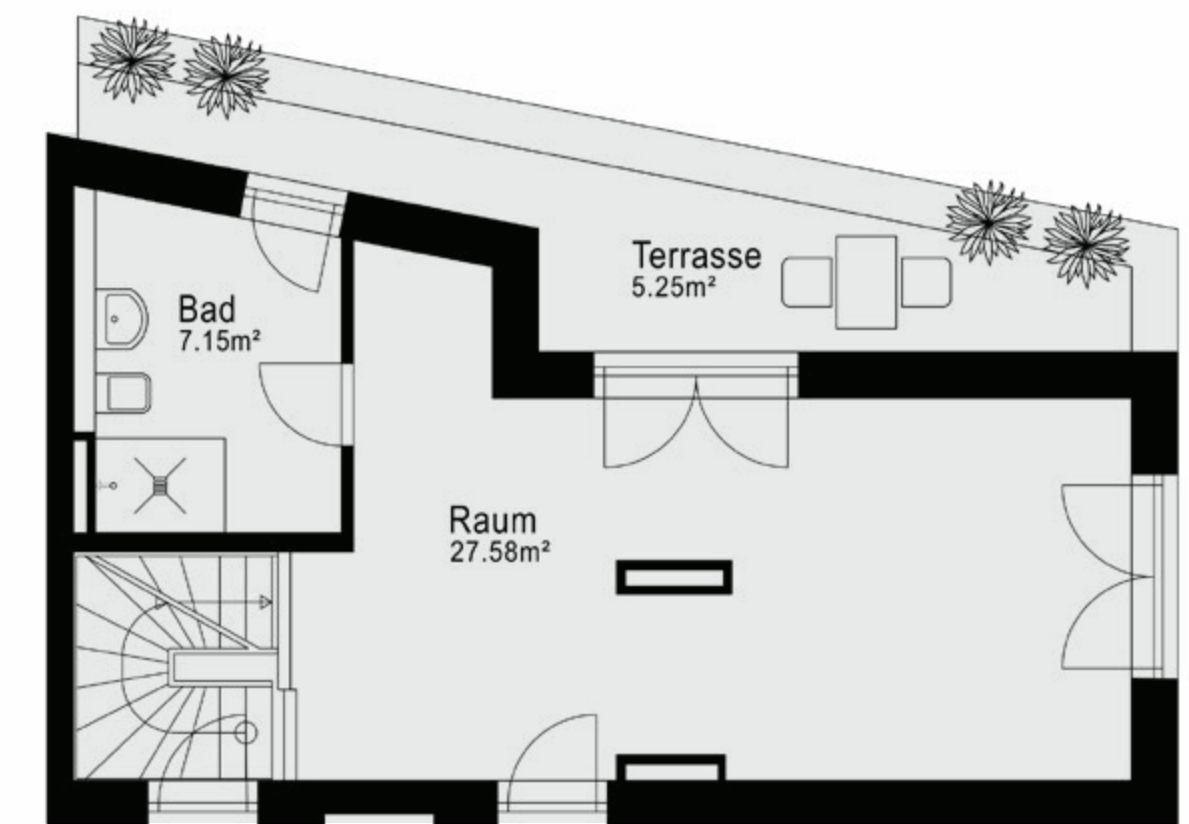

HAUS 3

Wohnfläche 141,81 m²
 Gartenfläche 57,65 m²

1. OG

2. OG

WOHNFLÄCHEN

Erdgeschoss

Flur 4,52 m²
 HAR 2,96 m²
 HWR/Abstell 3,50 m²
 WC/WMA 3,30 m²
 Küche 5,25 m²
 Wohnen/Essen 27,73 m²
 Treppe 4,76 m²
 Terrasse 2,33 m²
gesamt 54,35 m²

1. Obergeschoss

Flur 6,51 m²
 Bad 4,84 m²
 Schlafen 1 13,78 m²
 Schlafen 2 11,67 m²
 Schlafen 3 10,68 m²
gesamt 47,48 m²

2. Obergeschoss

Raum 27,58 m²
 Bad 7,15 m²
 Terrasse 5,25 m²
gesamt 39,98 m²

EG

WE 03