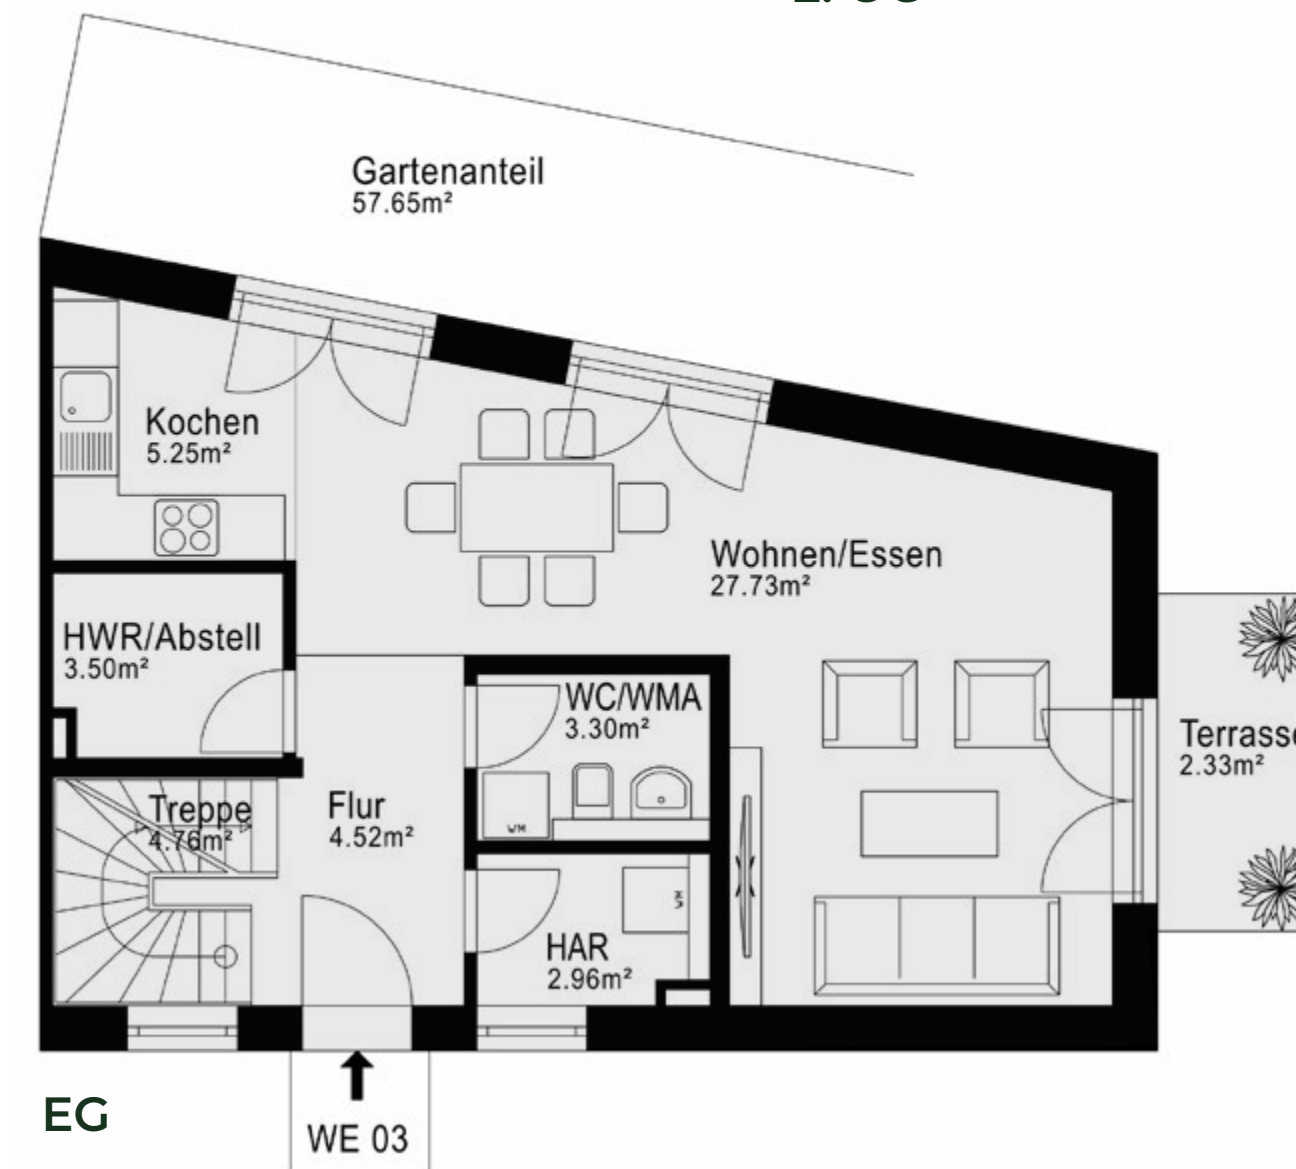

HAUS 3

Wohnfläche 141,81 m²
 Gartenfläche 57,65 m²

1. OG

2. OG

WOHNFLÄCHEN

Erdgeschoss

Flur 4,52 m²
 HAR 2,96 m²
 HWR/Abstell 3,50 m²
 WC/WMA 3,30 m²
 Küche 5,25 m²
 Wohnen/Essen 27,73 m²
 Treppe 4,76 m²
 Terrasse 2,33 m²
gesamt 54,35 m²

1. Obergeschoss

Flur 6,51 m²
 Bad 4,84 m²
 Schlafen 1 13,78 m²
 Schlafen 2 11,67 m²
 Schlafen 3 10,68 m²
gesamt 47,48 m²

2. Obergeschoss

Raum 27,58 m²
 Bad 7,15 m²
 Terrasse 5,25 m²
gesamt 39,98 m²

EG

WE 03